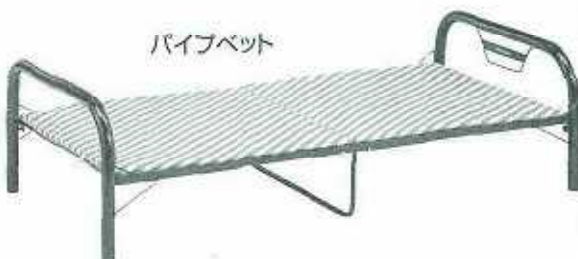

備品

事務机・椅子・応接・間仕切

テーブル・書庫・衣料ロッカー・ベッド

パイプベッド