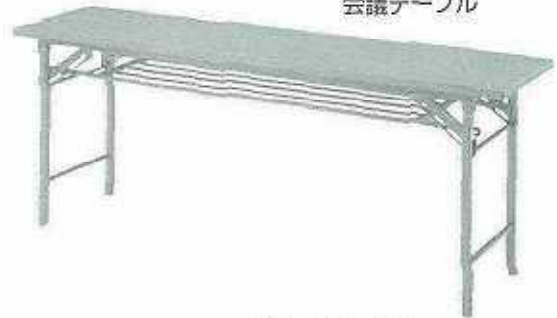

備品

事務机・椅子・応接・間仕切

両袖事務机

脇机

回転椅子

折畳み椅子

長椅子

パーティション

スクリーン

シェルビング

応接セット

テーブル・書庫・衣料ロッカー・ベッド

衣料ロッカー

キャビネット

会議テーブル

シューズボックス