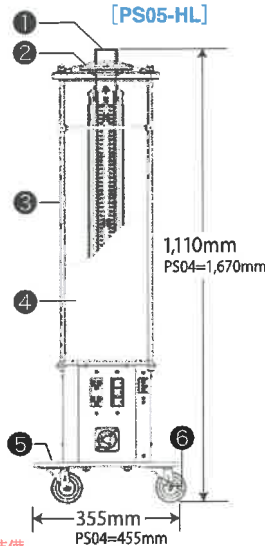

[PS05-HL] LED

[日本製]

軽さ・明るさ・コンパクト・省エネ、すべてをここに集約!

■各部の名称

- ①PCカサ ②ハイライト※
- ③保護丸棒
- ④光拡散PCパイプ
- ⑤台車
- ⑥ストッパー付キャスター
- ⑦W コンセント
- ⑧ハイライトスイッチ
- ⑨電源スイッチ
- ⑩漏電ブレーカー(20A30mA)
- ⑪フランジインレット(引掛形)
15A接地2P

※②ハイライトはPS05-HLに標準装備

■仕様

型名	PS05-HL	PS04	PS01
光源	LED	LED	蛍光灯
設計寿命	40,000h	40,000h	12,000h
全光束	15,900 lm	14,400 lm	11,800 lm
色温度	5000K	5000K	5000K
入力電圧	AC100V	AC100V	AC100V
消費電力	108W	95W	160W
消費電流	1.08A	0.95A	2.88A
連結数	10台	10台	5台
周波数	50 / 60Hz	50 / 60Hz	50 / 60Hz
電源コード	VCT2×3C 10m (ポッキンプラグ)		
寸法(H×W×D)	1,110×355×355mm	1,670×455×455mm	1,670×455×455mm
質量	14kg	19kg	19kg

寸法	450×450×1665 (mm)
質量	16.0kg
定格電圧	AC100V 40W×4灯
コードNo.	85135

天井を照らす

特長 1

◎従来照明に比べ
40%のコストダウン！

壁を照らす

特長 3

◎仮設電灯と
コンセントが
一体型！

床を照らす