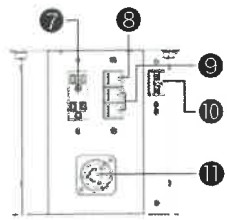

軽さ・明るさ・コンパクト・省エネ、すべてをここに集約!

■各部の名称

- ①PCカサ ②ハイライト※
- ③保護丸棒
- ④光拡散PCパイプ
- ⑤台車
- ⑥ストッパー付キャスター
- ⑦W コンセント
- ⑧ハイライトスイッチ
- ⑨電源スイッチ
- ⑩漏電ブレーカー(20A30mA)
- ⑪フランジインレット(引掛形)
  15A接地2P

※②ハイライトはPS05-HLに標準装備