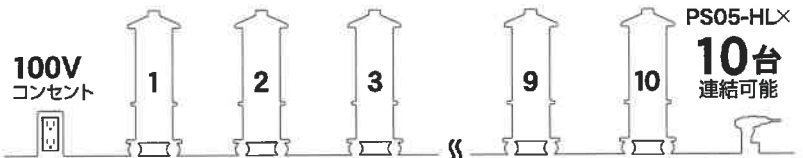

■配光曲線図 [PS05-HL]

※合計 15A 以下にて使用してください。

LEDパノラマ Q&A

Q 本体を倒して運搬や保管、使用しても大丈夫ですか?

A 大丈夫です。運搬時及び使用時に倒しても問題ありませんが、PC カサ等製品の保護のため、オプション『大型コードフック』を装着することをお勧めいたします。