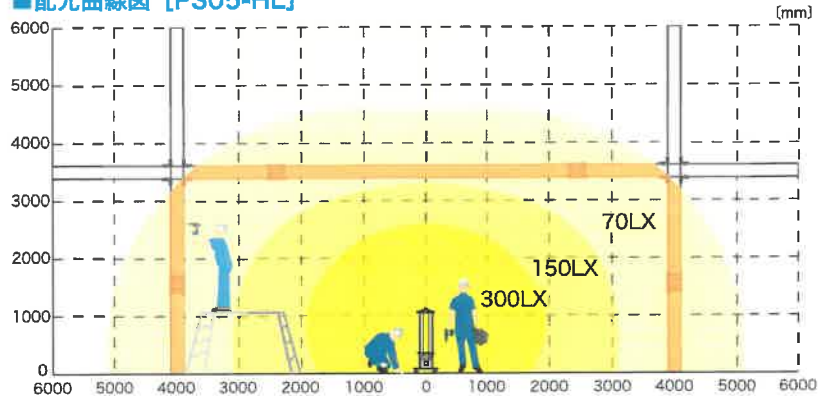

■配光曲線図 [PS05-HL]

※合計 15A 以下にて使用してください。

LEDパノラマ Q&A

Q 本体を倒して運搬や保管、使用しても大丈夫ですか?

A 大丈夫です。運搬時及び使用時に倒しても問題ありませんが、PC カサ等製品の保護のため、オプション『大型コードフック』を装着することをお勧めいたします。

Q 壊れた箇所の修理は可能ですか?

A 可能です。ほぼ全ての部品は共通であり、供給することができます。また、当社での修理も承ります。

■仕様

型名	PS05-HL	PS04	PS01
光源	LED	LED	蛍光灯
設計寿命	40,000h	40,000h	12,000h
全光束	15,900 lm	14,400 lm	11,800 lm
色温度	5000K	5000K	5000K
入力電圧	AC100V	AC100V	AC100V
消費電力	108W	95W	160W
消費電流	1.08A	0.95A	2.88A
連結数	10台	10台	5台
周波数	50 / 60Hz	50 / 60Hz	50 / 60Hz
電源コード	VCT2×3C 10m (ポッキンプラグ)		
寸法(H×W×D)	1,110×355×355mm	1,670×455×455mm	1,670×455×455mm
質量	14kg	19kg	19kg