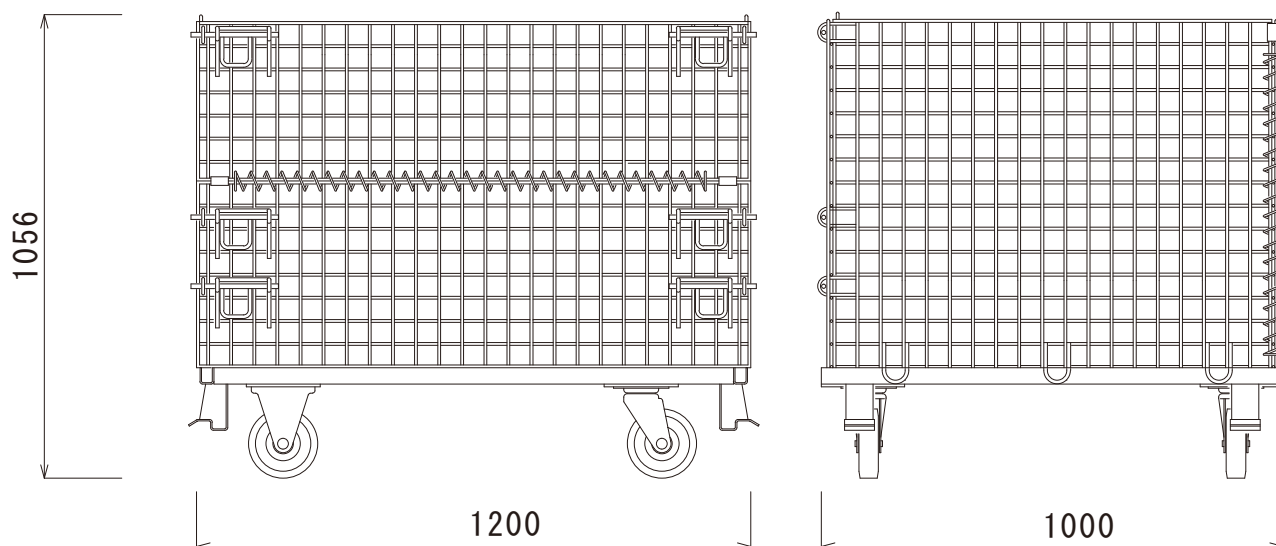

メッシュパレット

★キャスター付きで移動可能です。

★フタ付きのメッシュパレットも取り揃えております。

メッシュパレットキャスター付 φ200

品名・型式	W寸法 (mm)	H寸法 (mm)	D寸法 (mm)	キャスター (mm)	吊り下げ	最大 使用荷重 (kg)	自重 (kg)
メッシュパレット キャスター付	1200	1056	1000	ウレタンφ200 (ブレーキ付)	不可	1400	110

ご使用上の注意点

品名・型式	W寸法 (mm)	H寸法 (mm)	D寸法 (mm)	キャスター (mm)	吊り下げ	最大 使用荷重 (kg)	吊り下げ 許容荷重 (kg)	自重 (kg)
ハンガーパレット03 キャスター付 φ150	1234	973	1084	ウレタンφ150 (ブレーキ付)	可能	1000	1000	113
ハンガーパレット キャスター付 φ150	1222	1086	1075	ウレタンφ150 (ブレーキ付)				116
ハンガーパレット キャスター付 φ200	1200	1072	1000	ウレタンφ200 (ブレーキ付)				129