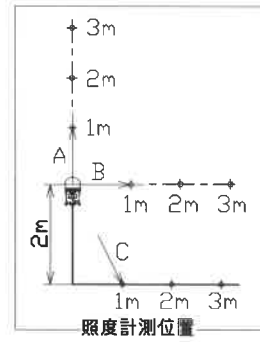

COMPONENTS		コード		13360
品名	ディスクボール100W	APPD 承認	CHCK 検閲	DESN 設計
MODEL 型式	L100W-AB-50K			DEF 製図
MATERIAL 材質	-			I
3D 第三角法	SCALE 尺度	1/4	作成日	2015.12.10
NICHIDO IND.CO.LTD	日出コード			
日動工業株式会社	ZK-A3X			L100W-AB-50K

コード番号末尾に●の記載がある物は過去に変更があった部品