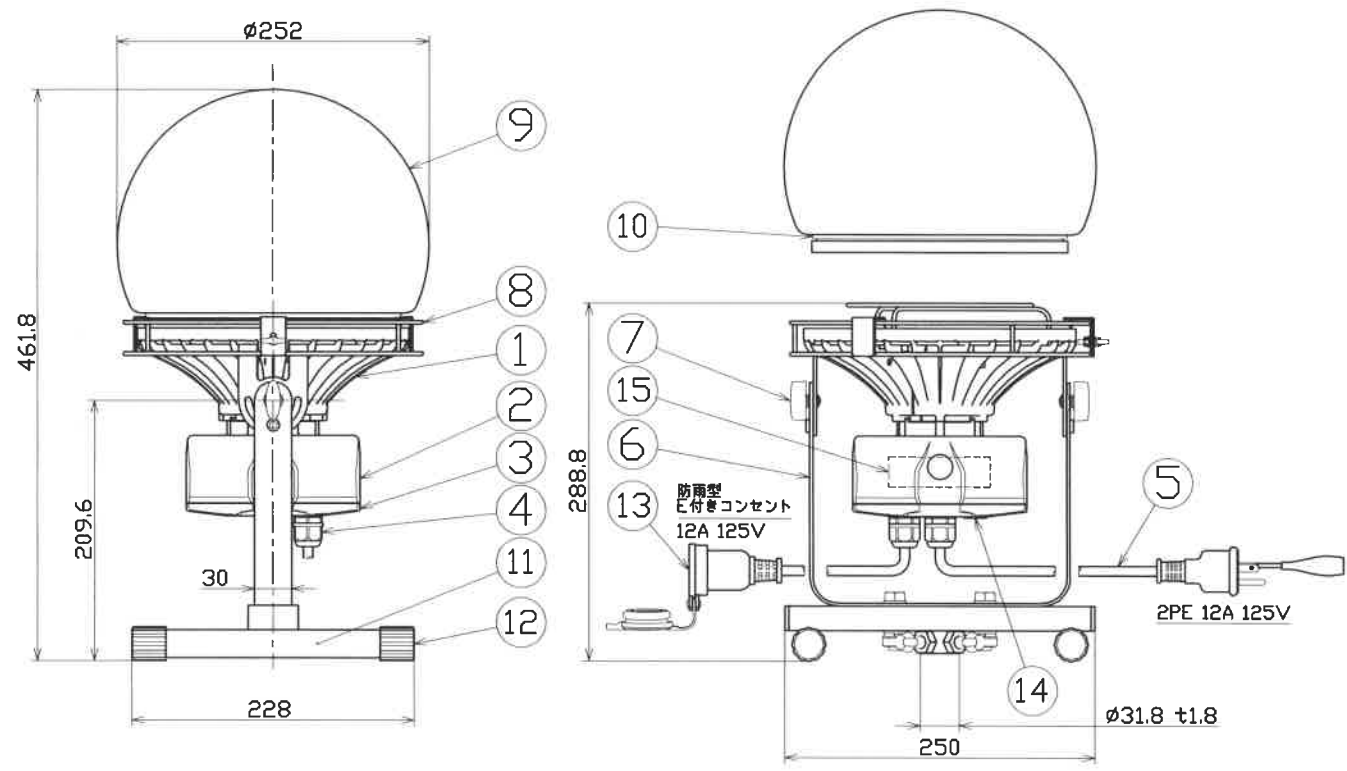

質 量	3.8kg	(灯具) 3.8kg / (ケース) 1.2kg
-----	-------	--------------------------

8台まで連結可能

■入力電線 5m(ポッキンブラク)
■連結コンセント 0.25m(キャップ付防雨コンセント)

ボールを
はずせば
**LED
投光器
ガード付**

1/2ビーム角 **190度** 1/10ビーム角 **310度**

演色性 **Ra 80**

■直下照度

- (1m) **1119Lx**
 - (2m) **330Lx**
 - (3m) **160Lx**
 - (4m) **97Lx**
 - (5m) **67Lx**
- 〈中心照度〉

■床面照度

●取付け高さ 2.0m
(三脚使用)

※上記照度は当社実測値のため、使用環境下により異なります。

■オプション
ディスクボール
収納ケース
プラダン素材で
軽量・丈夫!
段積み可能で
省スペース保管!

主 仕 様

型 式	L100W-AB-50K			
使用 場所	屋外型			
本 体 色	白			
光 源	LED100W			
定格 光束	12400Lm			
色 温 度	5000K			
平均演色評価数	Ra80			
照射 角度	190°[1/2ビーム角] 310°[1/10ビーム角]			
定格 電圧	AC100V			
周 波 数	50/60Hz			
入力電圧範囲	AC90V~264V			
定格 電流	1.02A			
定格消費電力	102W			
照度	121.5Lm/W			
照度 計測方向	A	B	C	A(ポール無し)
1m	1119Lx	589Lx	63Lx	5262Lx
2m	330Lx	179Lx	53Lx	1363Lx
3m	160Lx	88Lx	36Lx	642Lx
4m	97Lx	52Lx	25Lx	381Lx
5m	67Lx	36Lx	16Lx	262Lx
本体防水規格	IP65			
球 寿 命	50000H			
使用環境温度	-30~45℃			
質 量	3.8kg			