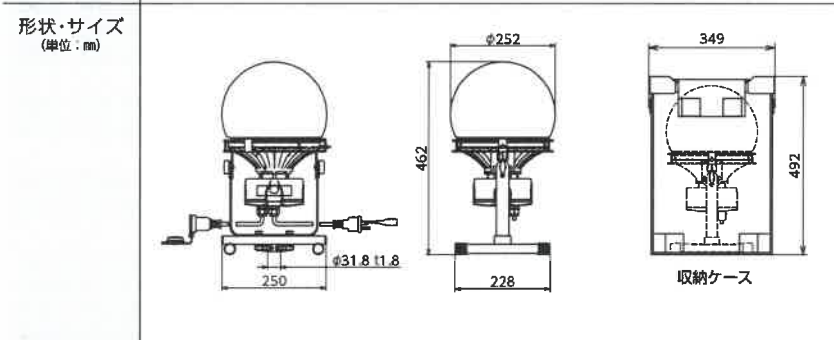

質 量	3.8kg	(灯具) 3.8kg / (ケース) 1.2kg

8台まで連結可能

■入力電線 5m(ポッキンブラク)
■連結コンセント 0.25m(キャップ付防雨コンセント)

ボールを
はずせば
**LED
投光器
ガード付**

1/2ビーム角 **190度** 1/10ビーム角 **310度**

演色性 **Ra 80**

■直下照度

1. (1m) **1119Lx**
   - (2m) **330Lx**
   - (3m) **160Lx**
   - (4m) **97Lx**
   - (5m) **67Lx**
2. 〈中心照度〉

■床面照度

●取付け高さ 2.0m
(三脚使用)