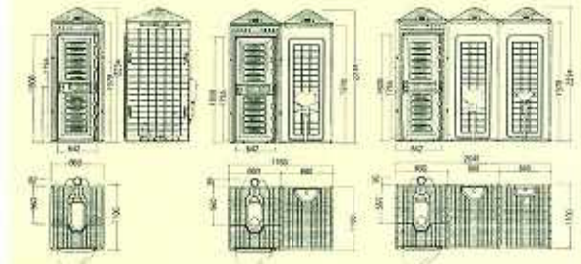

HRロイヤル ROYAL トイレ

同一ユニットで多彩に使えるワイドバリエーショントイレ
美しく錆びず耐久性はバツグン!
厚み35ミリ断熱二重パネル
光を通す透過性二重天井
組立分解自由自在

バリエーション

<p>1 キャリック式 本体一体汲取型タンク付</p> <ul style="list-style-type: none"> ■移動が簡単。 ■割れない床板一体式汲取便器の使用。 ■トイレハウスの本体に、特大400ℓキャリック便槽をセット、置くだけで汲取式トイレとして使用できます。 ■小用・手洗用は専用架台があります。 	<p>2 汲取式 スタンダード型</p> <ul style="list-style-type: none"> ■割れない床板一体式汲取便器の使用 規格仕様 <ul style="list-style-type: none"> ・ブロック基礎1段積み ・ポリ覆槽 (実質容量200ℓ) 埋込 	<p>3 水洗式 スタンダード型</p> <ul style="list-style-type: none"> ■外部ロータックで室内広々。 ■割れない床板一体式水洗便器の使用。 規格仕様 <ul style="list-style-type: none"> ・ブロック基礎1段積み ・水洗ボール ・タップ機能付 ※水洗専用専用架台もあります。 
<p>4 軽水洗式キャリック 本体一体汲取型タンク付</p> <p>給水は、ホースをつなぐだけ! 〔外部排水なし〕</p> <ul style="list-style-type: none"> ■使用洗浄は1割/約コップ2杯分。 ■便槽からの虫・ハエ・そして、あの強烈な悪臭もシャットアウト。 <p>〔便槽接続可能〕</p> 	<p>5 循環式キャリック 本体一体汲取型タンク付</p> <ul style="list-style-type: none"> ■使用洗浄水は循環濾過水を使用、足元のペダルをふむだけ。 ■使用開始及び、再使用时 (別売) 専用液と、水約80ℓ～100ℓを便槽に入れるだけで即使用OK。 	

HR-I型キャリック

小室独立水洗
入口枠無

小室独立キャリック
入口枠付

HR-I

HR-II

HR-III
(左右どちらでも接続可能)
写真はHR水洗式です。

HR-I

HR-II

HR-III

アーバンレット Cシリーズ

従来のイメージを一新、機能充実。便器の取り替えも自由自在。

CZU
(大小兼用・簡易水洗)
非水洗タイプのCST型も用意しております。

CZS
(小専用・簡易水洗)
非水洗タイプのCSB型も用意しております。

CZT
(手洗い)
ポンプ付で洗浄水が溢れます。水漏れ防止がCJ型も用意しております。