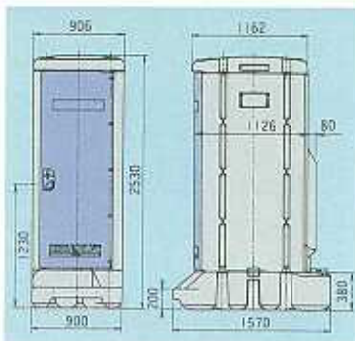

アーバンレット Cシリーズ

従来のイメージを一新、機能充実。便器の取り替えも自由自在。

CZU
(大小兼用・簡易水洗)
非水洗タイプのCST型も用意しております。