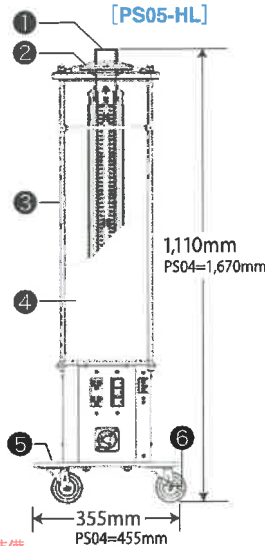

[PS05-HL] LED

[日本製]

軽さ・明るさ・コンパクト・省エネ、すべてをここに集約!

■各部の名称

- ①PCカサ ②ハイライト※
- ③保護丸棒
- ④光拡散PCパイプ
- ⑤台車
- ⑥ストッパー付キャスター
- ⑦W コンセント
- ⑧ハイライトスイッチ
- ⑨電源スイッチ
- ⑩漏電ブレーカー(20A30mA)
- ⑪フランジインレット(引掛形) 15A接地2P

※②ハイライトはPS05-HLに標準装備

■仕様

型名	PS05-HL	PS04	PS01
光源	LED	LED	蛍光灯
設計寿命	40,000h	40,000h	12,000h
全光束	15,900 lm	14,400 lm	11,800 lm
色温度	5000K	5000K	5000K
入力電圧	AC100V	AC100V	AC100V
消費電力	108W	95W	160W
消費電流	1.08A	0.95A	2.88A
連結数	10台	10台	5台
周波数	50 / 60Hz	50 / 60Hz	50 / 60Hz
電源コード	VCT2×3C 10m (ポッキンプラグ)		
寸法(H×W×D)	1,110×355×355mm	1,670×455×455mm	1,670×455×455mm
質量	14kg	19kg	19kg