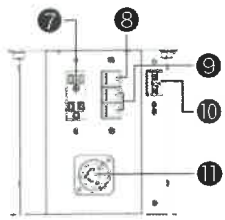

軽さ・明るさ・コンパクト・省エネ、すべてをここに集約!

■各部の名称

- ①PCカサ ②ハイライト※
- ③保護丸棒
- ④光拡散PCパイプ
- ⑤台車
- ⑥ストッパー付キャスター
- ⑦W コンセント
- ⑧ハイライトスイッチ
- ⑨電源スイッチ
- ⑩漏電ブレーカー(20A30mA)
- ⑪フランジインレット(引掛形) 15A接地2P

※②ハイライトはPS05-HLに標準装備