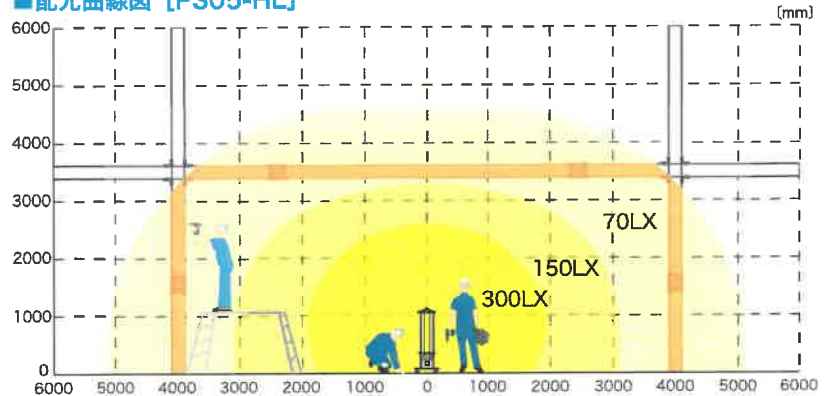

■配光曲線図 [PS05-HL]

※合計 15A 以下にて使用してください。

LEDパノラマ Q&A

Q 本体を倒して運搬や保管、使用しても大丈夫ですか?
A 大丈夫です。運搬時及び使用時に倒しても問題ありませんが、PC カサ等製品の保護のため、オプション『大型コードフック』を装着することをお勧めいたします。