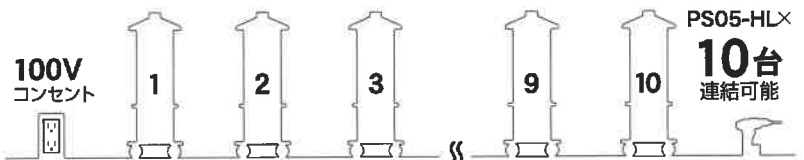

■配光曲線図 [PS05-HL]

※合計 15A 以下にて使用してください。

LEDパノラマ Q&A

Q 本体を倒して運搬や保管、使用しても大丈夫ですか?
A 大丈夫です。運搬時及び使用時に倒しても問題ありませんが、PC カサ等製品の保護のため、オプション『大型コードフック』を装着することをお勧めいたします。