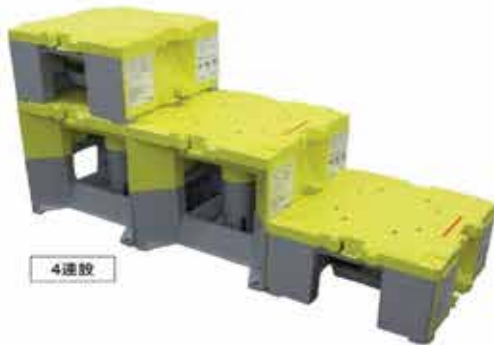

# ステップキューブ (可搬式作業台)

樹脂製で軽い！

組み合わせも自由自在

上げる ⇒ 回す ⇒ 乗せる  
簡単高さ調整

寸法(mm)						重量(kg)		
低			高			総量	上部	下部
W	D	H	W	D	H			
500	500	288	500	500	503	6.1	4.4	1.7